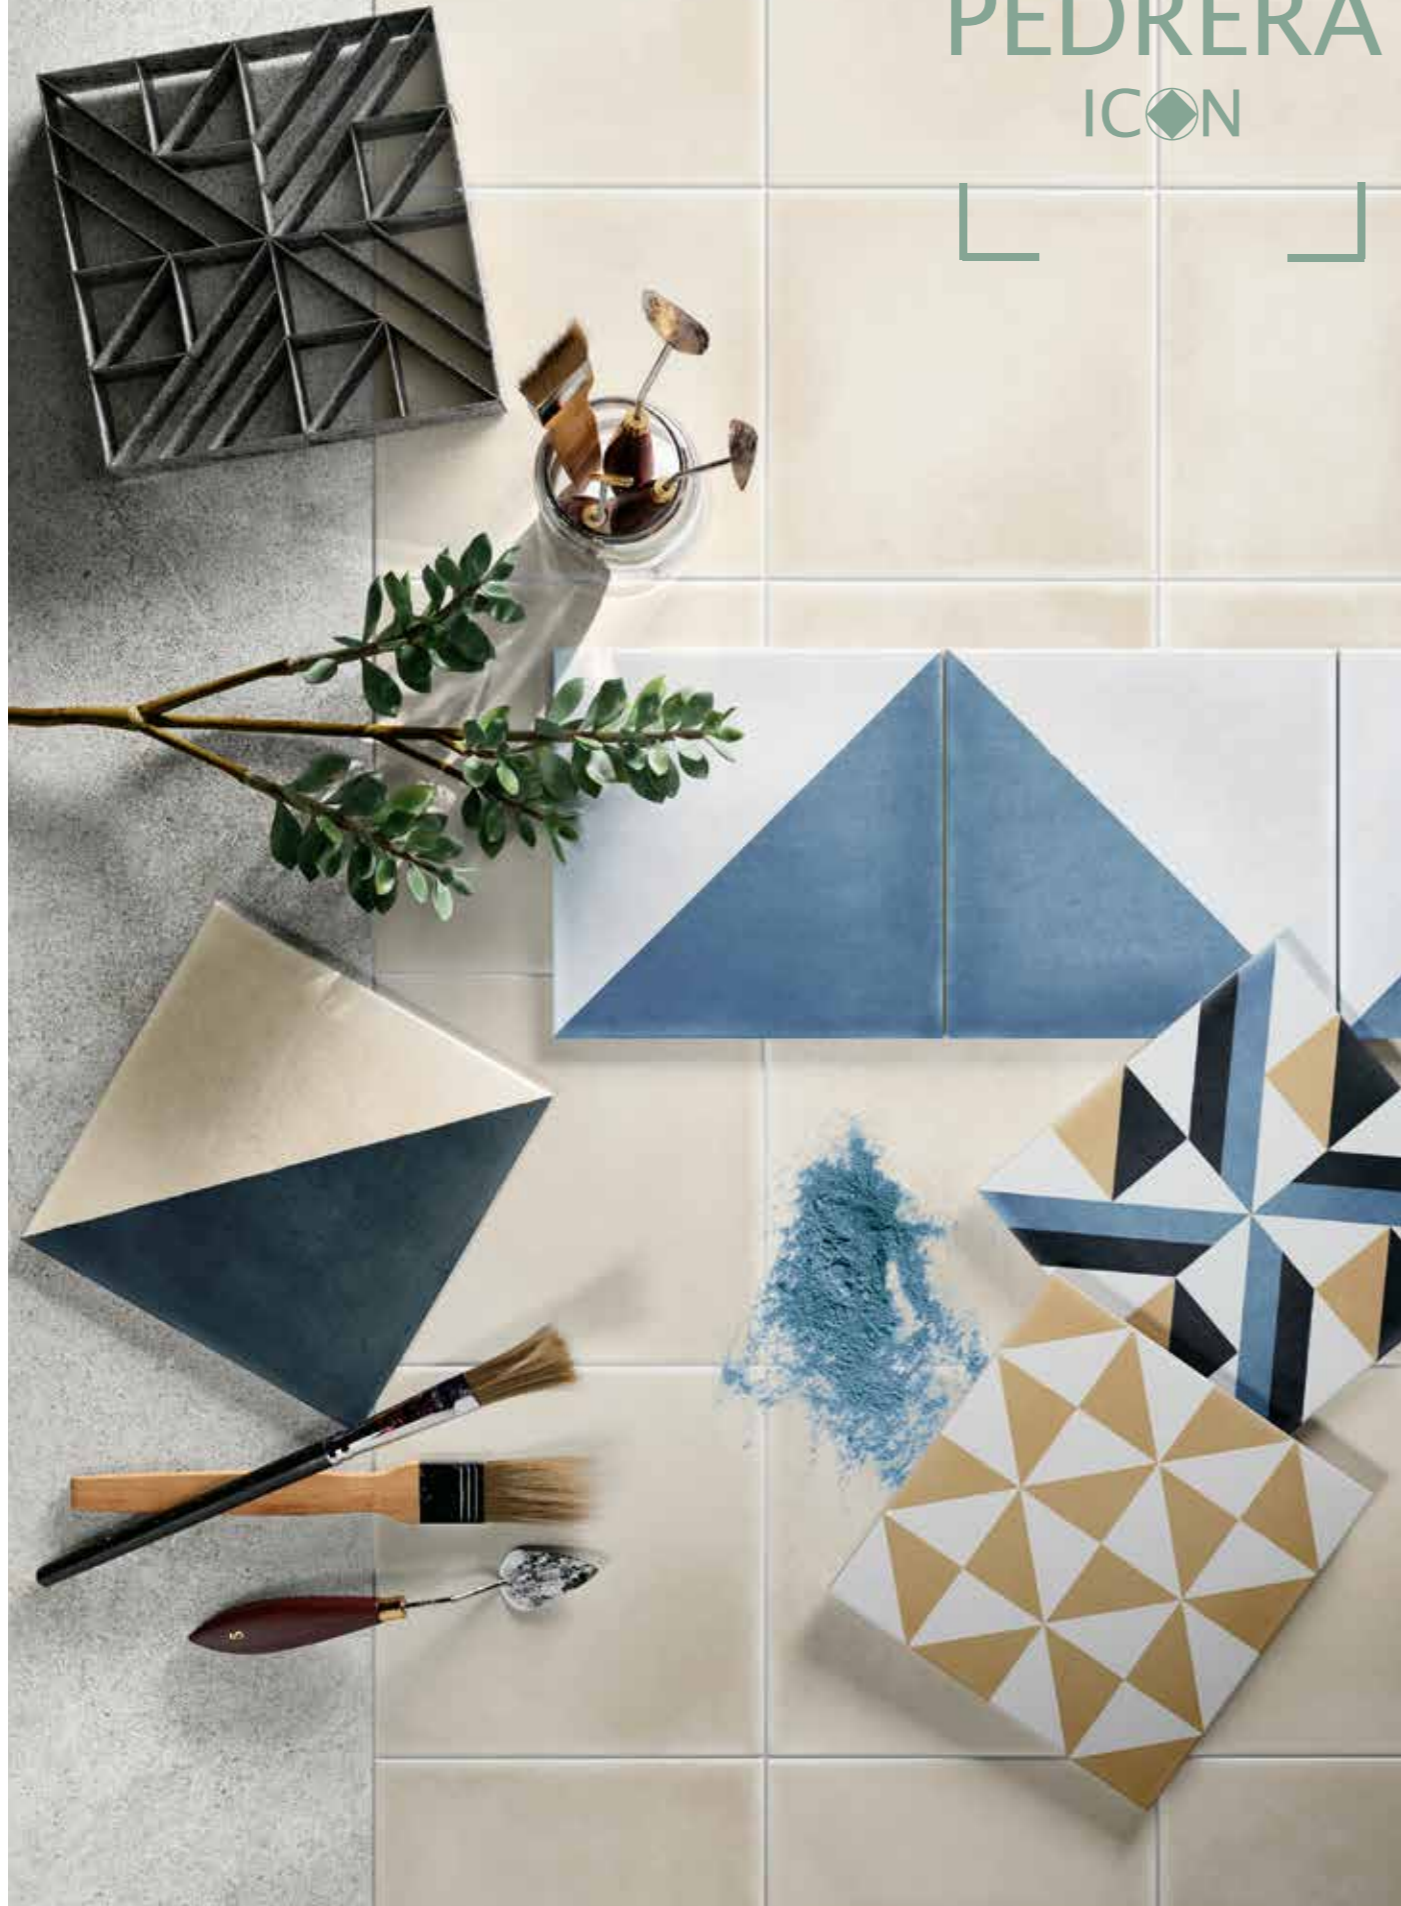

EJEMPLOS DE COLOCACIÓN TILE LAYOUT PATTERNS

VIRGINIA 20x20 ARENA

VIRGINIA 20x20 GRIS

COMBINA/MATCHES OREGÓN

BLANCO 230R-40

GRIS 230R-30

ARENA 230R-70

PEDRERA
ICON