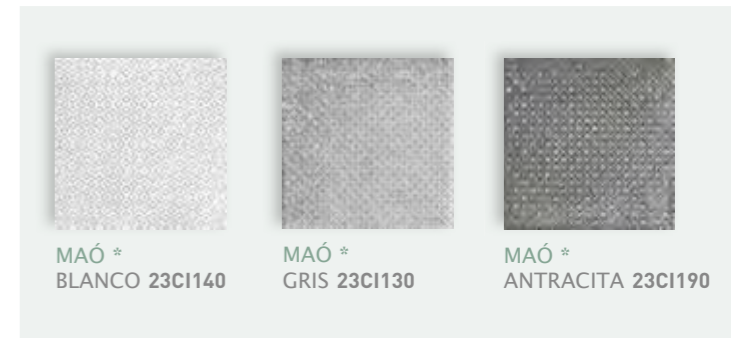

FORNELLS 20x20 BLANCO *

FORNELLS 20x20 ANTRACITA *

MAÓ

≡ MAÓ GRIS 20x20 ≡ CIUDADELA GRIS 20x20

CIUDADELA

20x20
7 7/8" x 7 7/8"

MAÓ *
BLANCO 23CI140

MAÓ *
GRIS 23CI130