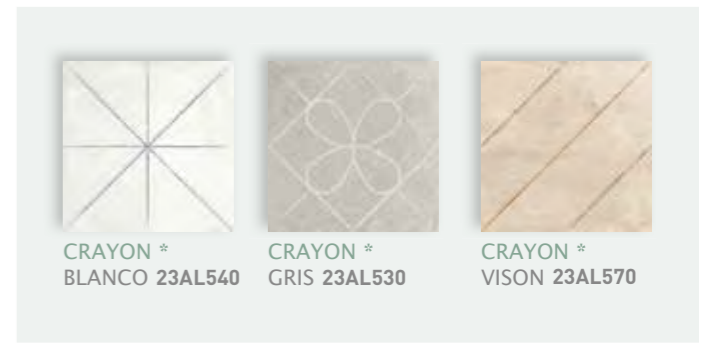

CLAY 03 ARCILLA

CLAY 03 VERDE

CLAY 04

III CLAY 04 ARCILLA
20x20

EJEMPLOS DE COLOCACIÓN
TILE LAYOUT PATTERNS

CLAY 04 ARCILLA

CLAY MIX

III ALCHEMY BLANCO
20x20

III CLAY MIX VERDE
20x20

EJEMPLOS DE COLOCACIÓN
TILE LAYOUT PATTERNS

CLAY MIX 20x20 VERDE

CLAY MIX 20x20 ARCILLA

CRAYON

III ALCHEMY BLANCO 20x20 III CRAYON BLANCO 20x20
 III VOLGA GRIS 80x80

ALCHEMY

20x20
 7 7/8" x 7 7/8"