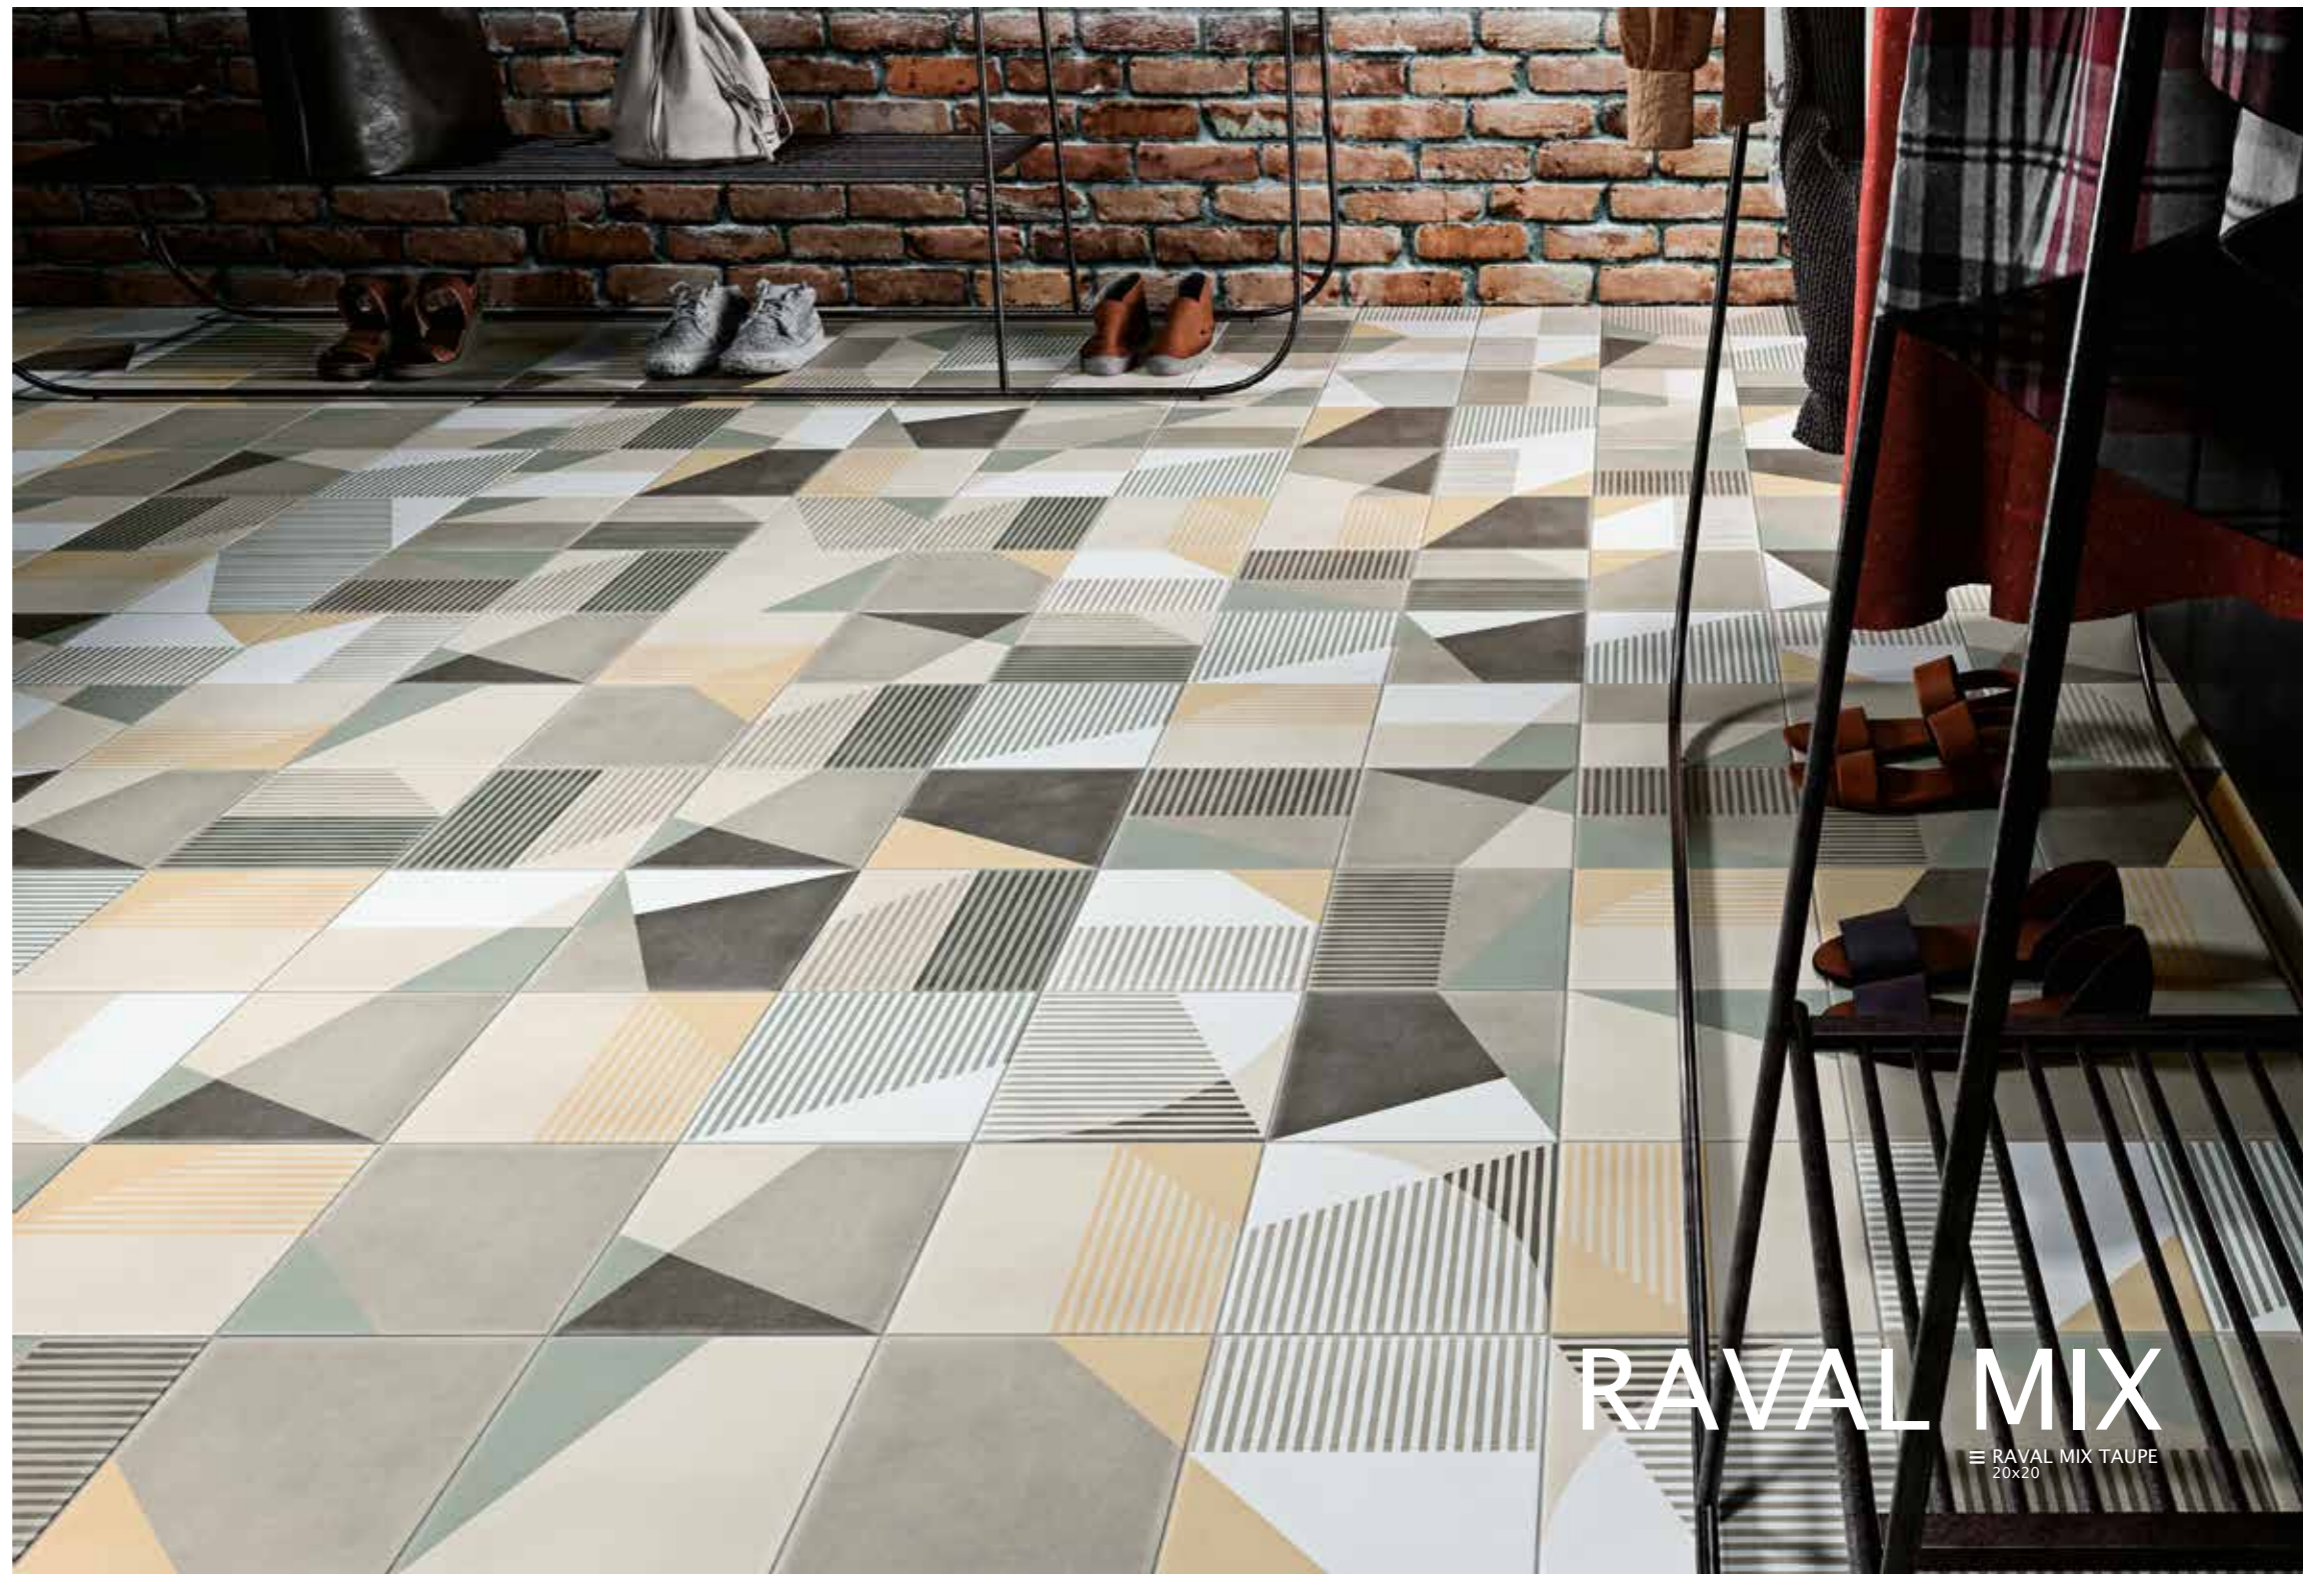

TAUPE

GRIS

GRAFITO

NEGRO

COMBINA/MATCHES

RAVAL

20x20
7 7/8" x 7 7/8"

(*) Piezas con diferentes diseños empaquetadas aleatoriamente. Consultar packing.
Pieces with different designs randomly packed. Consult the packing informaion.