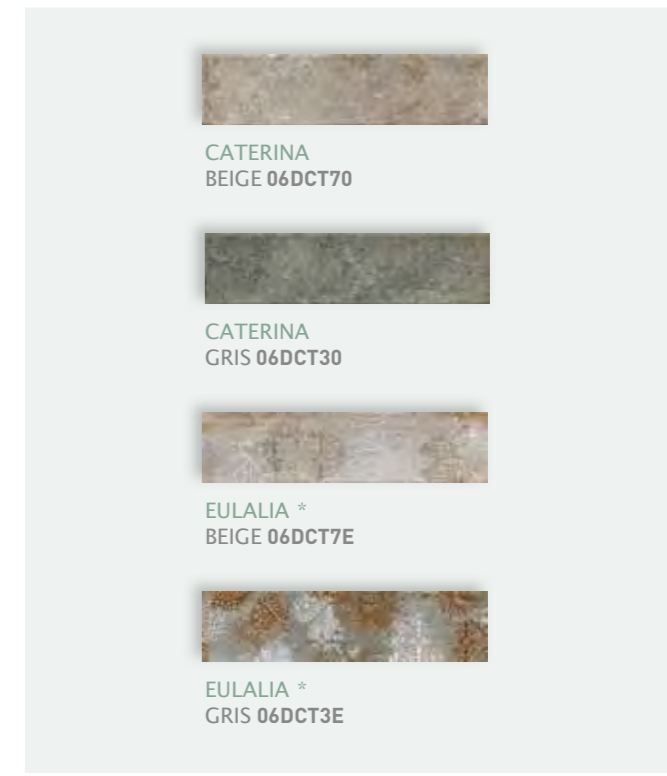

- CATERINA
- GRÀCIA
- LUCÍA
- MERCÉ
- RAMBLA
- SANTELMO

EJEMPLOS DE COLOCACIÓN TILE LAYOUT PATTERNS

CATERINA

7,5x30
2 61/64" x 11 13/16"

(*) Piezas con diferentes diseños empaquetadas aleatoriamente. Consultar packing.
Pieces with different designs randomly packed. Consult the packing informaion.