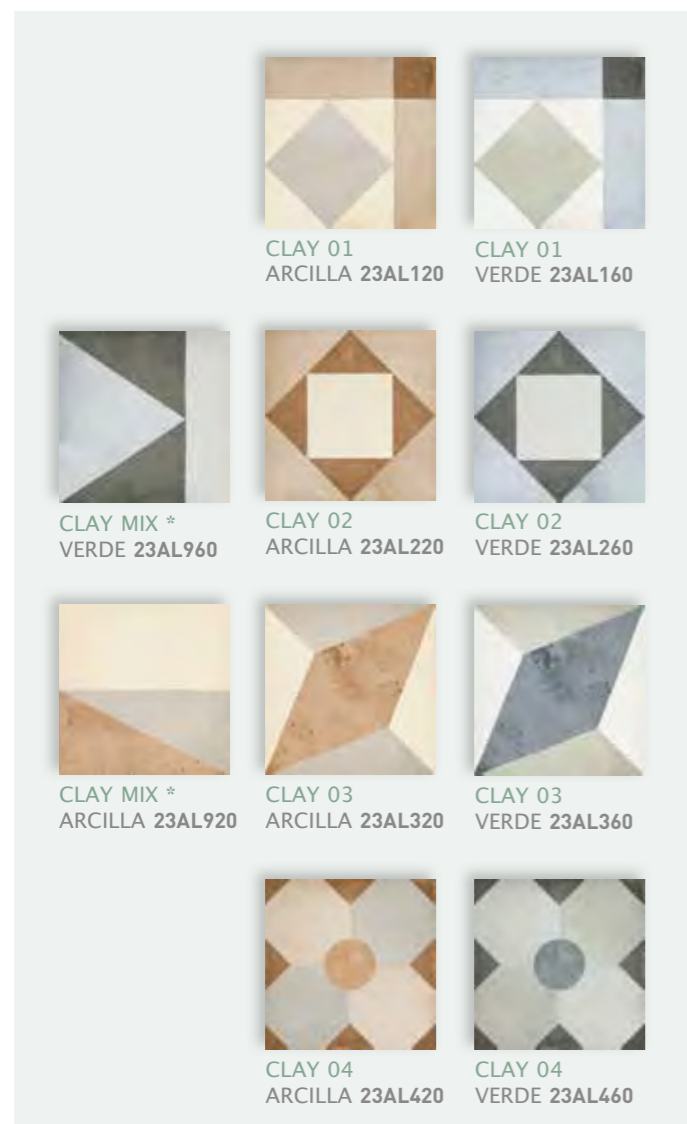

ALCHEMY

20x20
7 7/8" x 7 7/8"