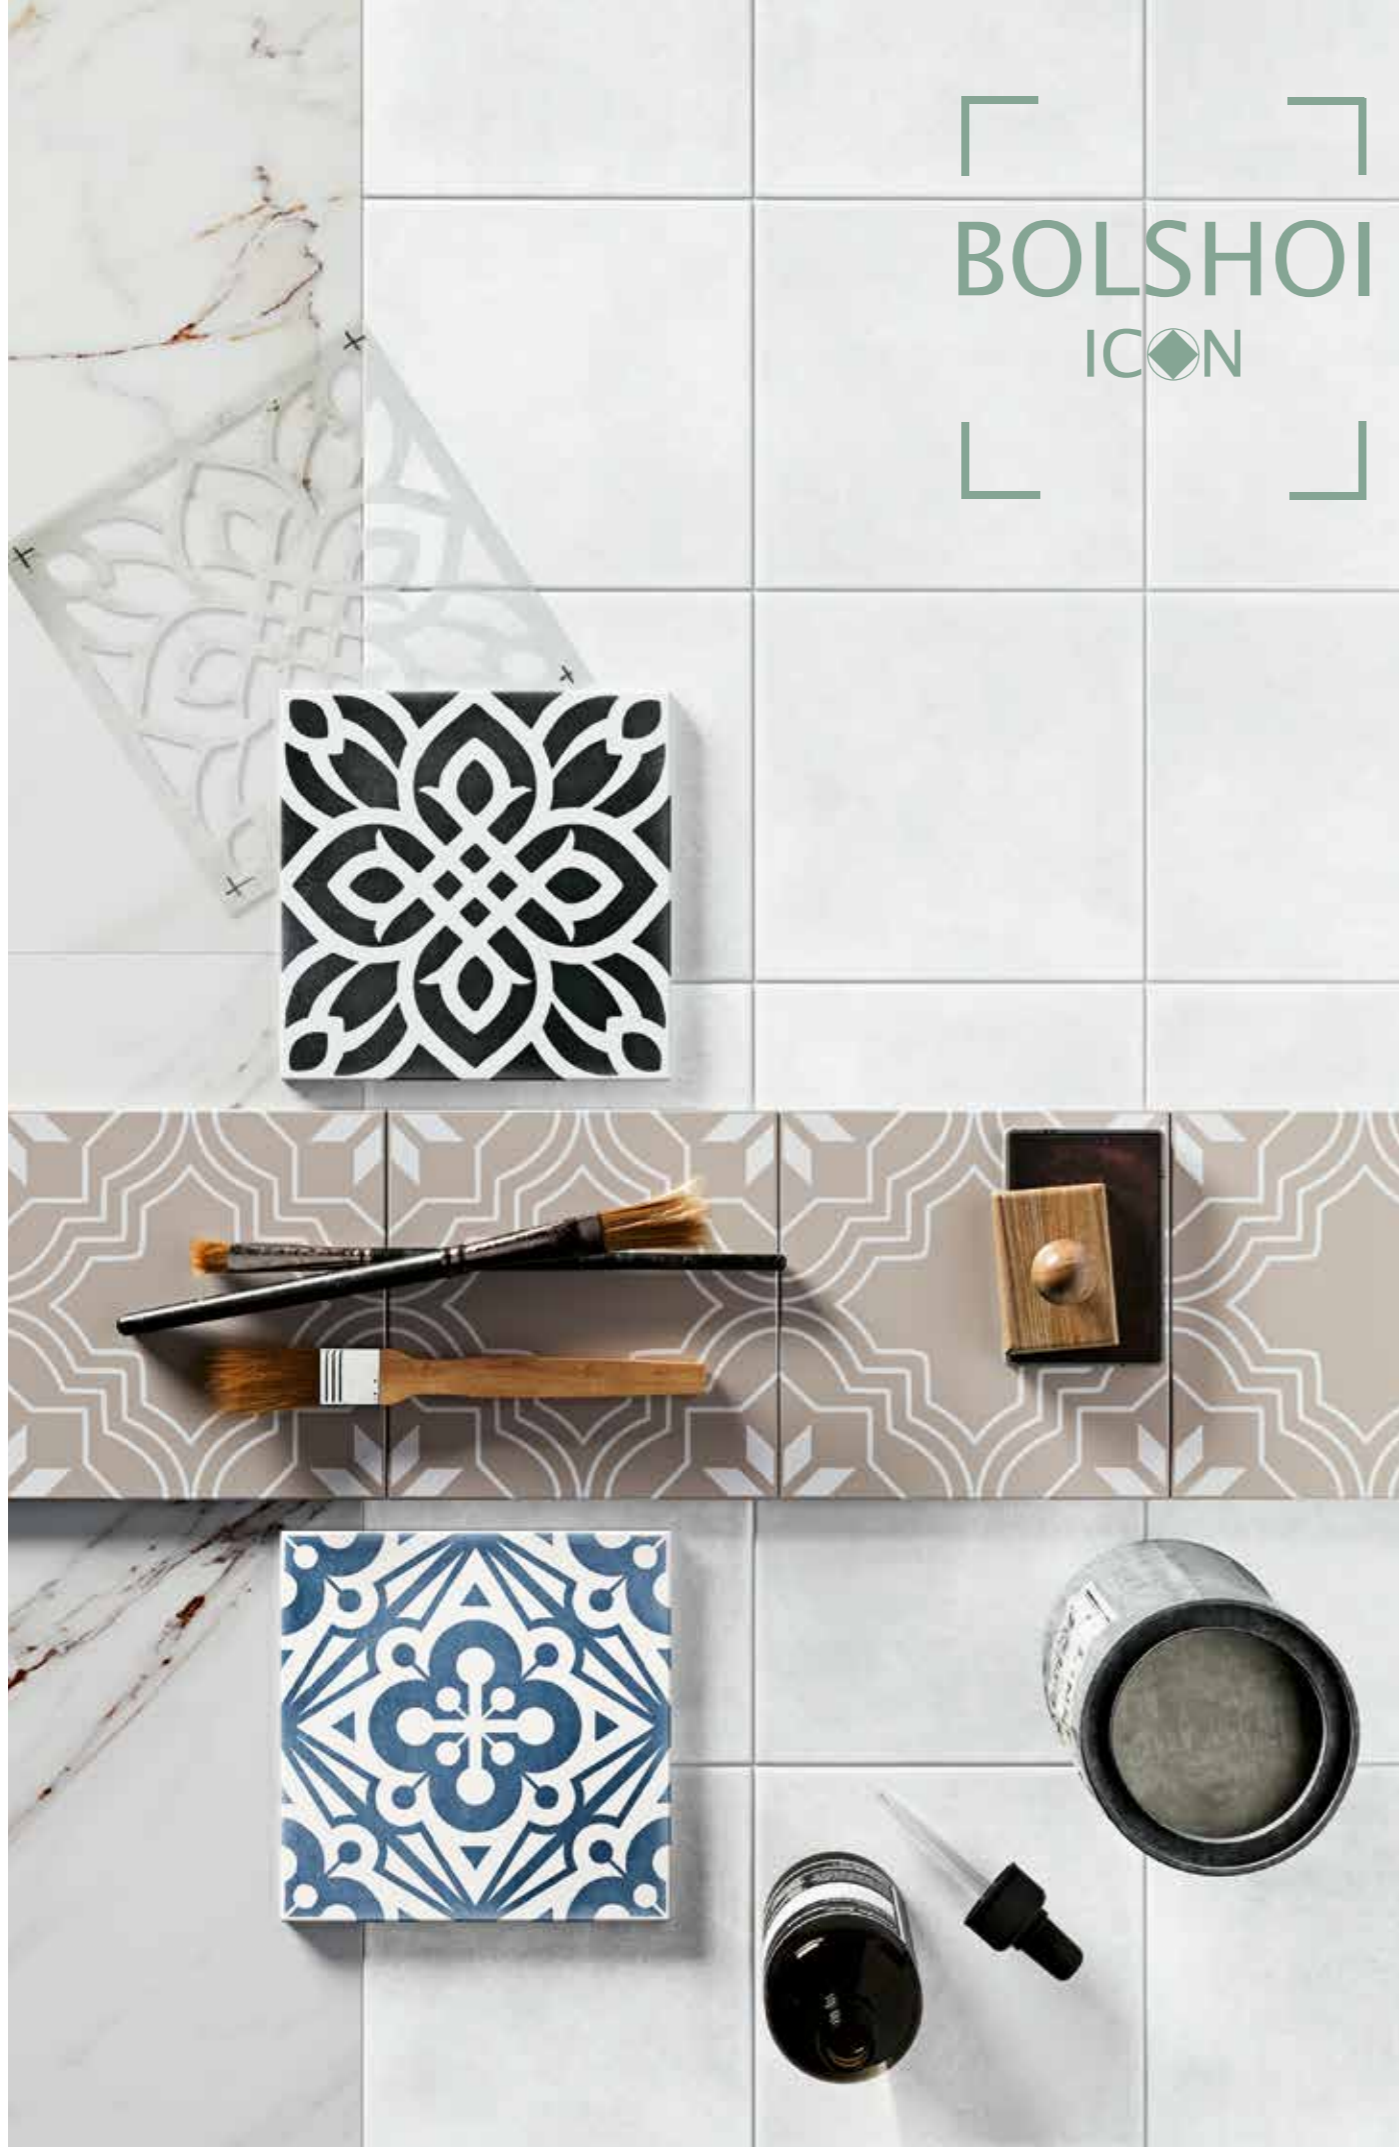

BOHÈME 20x20 BLANCO

BOHÈME 20x20 GRIS

BOHÈME 20x20 BEIGE

BOHÈME 20x20 GRAFITO

BOHÈME 20x20 TAUPE

BOHÈME 20x20 NEGRO

┌
┐
BOLSHOI
 ICON ◆
└
┘

20x20
 7 7/8" x 7 7/8"