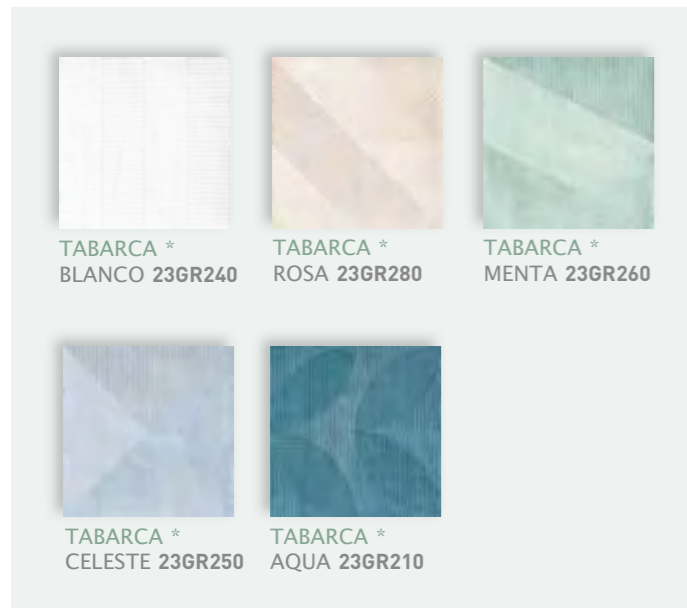

GRAO

20x20
7 7/8" x 7 7/8"

(*) Piezas con diferentes diseños empaquetadas aleatoriamente. Consultar packing.
Pieces with different designs randomly packed. Consult the packing information.