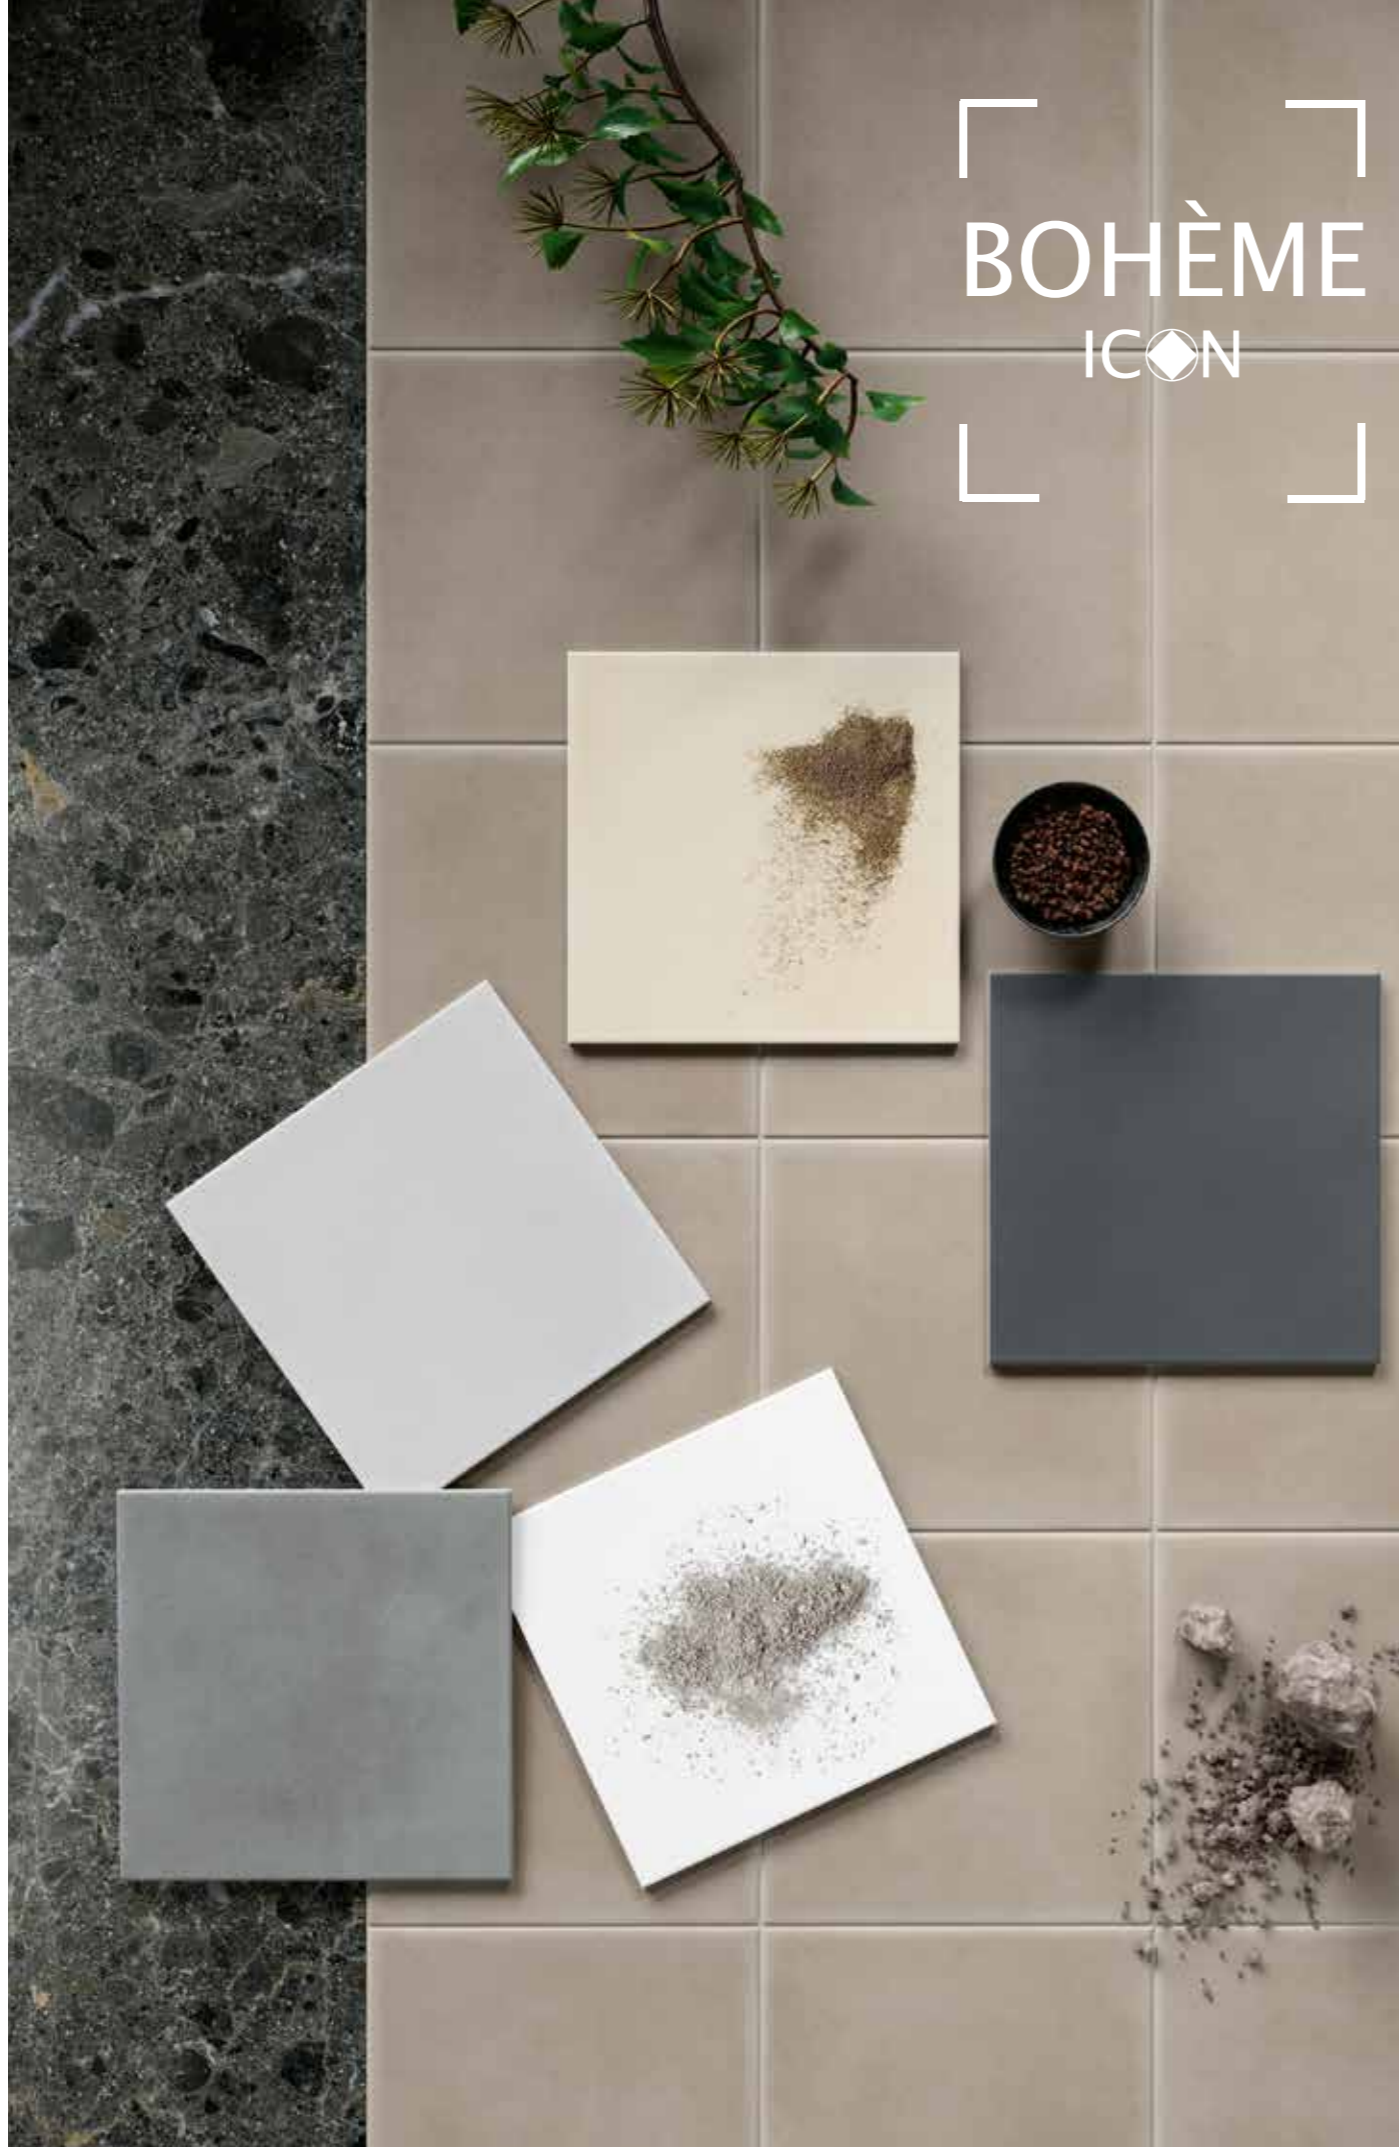

EJEMPLOS DE COLOCACIÓN TILE LAYOUT PATTERNS

PENCIL 20x20 GRIS *

PENCIL 20x20 VISÓN *

COMBINA/MATCHES ALCHEMY

BLANCO 23AL-40

GRIS 23AL-30

VISÓN 23AL-70

BOHÈME
ICON